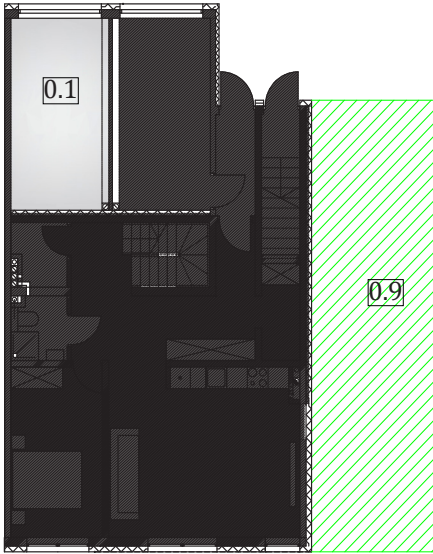

Osiedle Zagłoby

Mieszkanie 18/B

Powierzchnia użytkowa mieszkalna 121,93 m²

PIĘTRO I

1.1	Klatka schodowa	2,55
1.2	Przedsiónek	3,32
1.3	Korytarz	4,01
1.4	Salon	25,63
1.5	Kuchnia	12,04
1.6	WC	1,79

PIĘTRO II

2.1	Korytarz	6,56
2.2	WC	3,37
2.3	Łazienka	8,48
2.4	Pokój	22,43
2.5	Garderoba	1,73
2.6	Pokój	15,17
2.7	Pokój	14,85
Razem		121,93
0.1	Garaż	14,92
0.9	Ogród	52,00
1.7	Balkon	7,22

Całkowita powierzchnia użytkowa:

Powierzchnia mieszkalna: 121,93 m²

Garaż: 14,92 m²

Inwestycja:

ul. Onufrego Zagłoby 47B
54-514 Wrocław

biuro@osiedlezagloby.pl
tel: 605 505 203