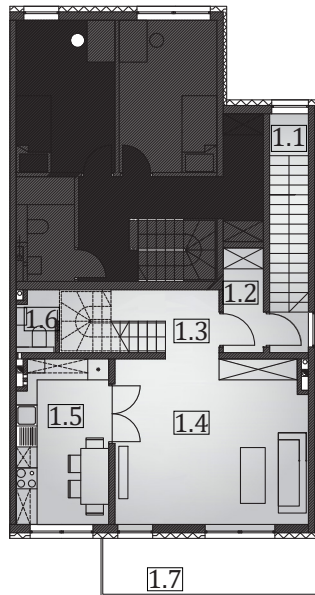

Osiedle Zagłoby

Mieszkanie 18/B

Powierzchnia użytkowa mieszkalna 121,93 m²

PIĘTRO I

1.1	Klatka schodowa	2,55
1.2	Przedsiónek	3,32
1.3	Korytarz	4,01
1.4	Salon	25,63
1.5	Kuchnia	12,04
1.6	WC	1,79

PIĘTRO II

2.1	Korytarz	6,56
2.2	WC	3,37
2.3	Łazienka	8,48
2.4	Pokój	22,43
2.5	Garderoba	1,73
2.6	Pokój	15,17
2.7	Pokój	14,85
Razem		121,93
0.1	Garaż	14,92
0.9	Ogród	52,00
1.7	Balkon	7,22

Całkowita powierzchnia użytkowa:

Powierzchnia mieszkalna: 121,93 m²

Garaż: 14,92 m²

Inwestycja:

ul. Onufrego Zagłoby 47B
54-514 Wrocław

biuro@osiedlezagloby.pl
tel: 605 505 203