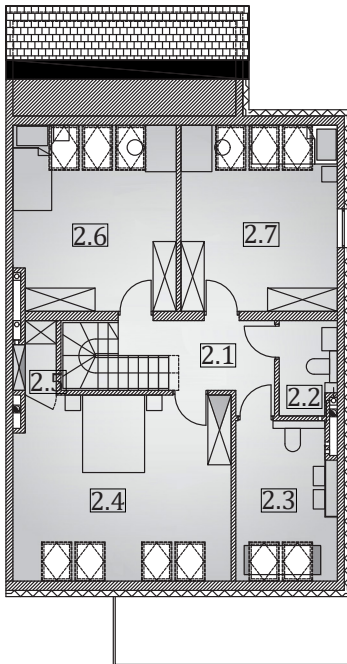

Osiedle Zagłoby

Mieszkanie 18/B

Powierzchnia użytkowa mieszkalna 121,93 m²

PIĘTRO I

1.1	Klatka schodowa	2,55
1.2	Przedsiónek	3,32
1.3	Korytarz	4,01
1.4	Salon	25,63
1.5	Kuchnia	12,04
1.6	WC	1,79

PIĘTRO II

2.1	Korytarz	6,56
2.2	WC	3,37
2.3	Łazienka	8,48
2.4	Pokój	22,43
2.5	Garderoba	1,73
2.6	Pokój	15,17
2.7	Pokój	14,85
Razem		121,93
0.1	Garaż	14,92
0.9	Ogród	52,00
1.7	Balkon	7,22

Całkowita powierzchnia użytkowa:

Powierzchnia mieszkalna: 121,93 m²

Garaż: 14,92 m²

Inwestycja:

ul. Onufrego Zagłoby 47B
54-514 Wrocław

biuro@osiedlezagloby.pl
tel: 605 505 203