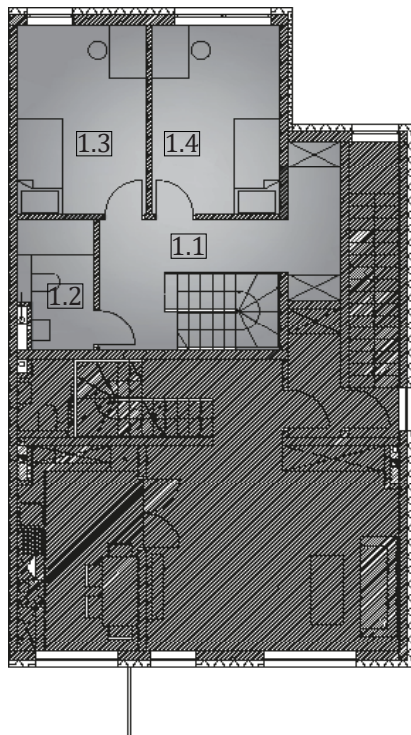

Osiedle Zagłoby

Mieszkanie 18/A

Powierzchnia użytkowa mieszkalna 104,64 m²

Ogród 92 m²

PARTER

0.1	Przedsiónek	3,12
0.2	Korytarz	15,16
0.3	Pomieszczenie gospodarcze 1	2,53
0.4	WC	2,69
0.5	Sypialnia	12,34
0.6	Pokój z aneksem kuchennym	25,63
0.7	Pomieszczenie gospodarcze 2	2,63

PIĘTRO I

1.1	Korytarz	11,92
1.2	Łazienka	4,51
1.3	Pokój	12,12
1.4	Pokój	11,99
Razem		104,64
0.8	Garaż	14,92
0.9	Ogród	92,00

Całkowita powierzchnia użytkowa:

Powierzchnia mieszkalna 104,64 m²

Garaż 14,92 m²