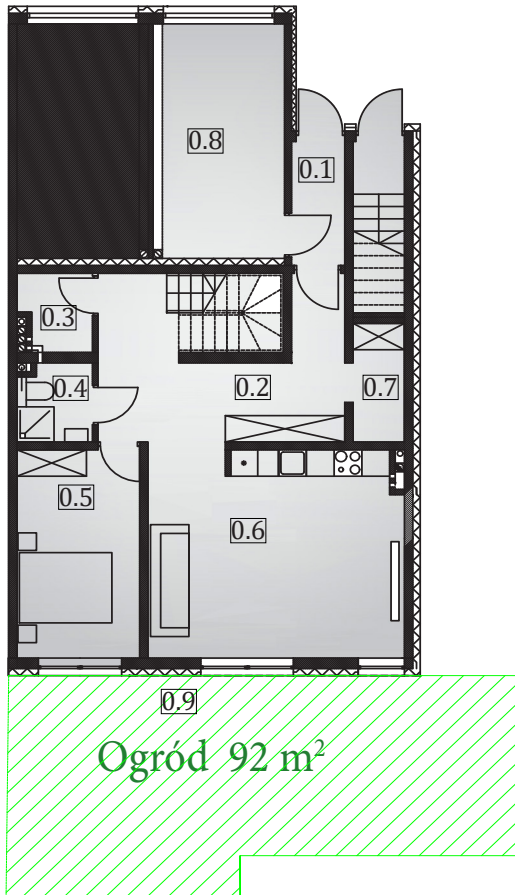

Osiedle Zagłoby

Mieszkanie 18/A

Powierzchnia użytkowa mieszkalna 104,64 m²

Ogród 92 m²

PARTER

0.1	Przedsiónek	3,12
0.2	Korytarz	15,16
0.3	Pomieszczenie gospodarcze 1	2,53
0.4	WC	2,69
0.5	Sypialnia	12,34
0.6	Pokój z aneksem kuchennym	25,63
0.7	Pomieszczenie gospodarcze 2	2,63

PIĘTRO I

1.1	Korytarz	11,92
1.2	Łazienka	4,51
1.3	Pokój	12,12
1.4	Pokój	11,99
Razem		104,64
0.8	Garaż	14,92
0.9	Ogród	92,00

Całkowita powierzchnia użytkowa:

Powierzchnia mieszkalna 104,64 m²

Garaż 14,92 m²