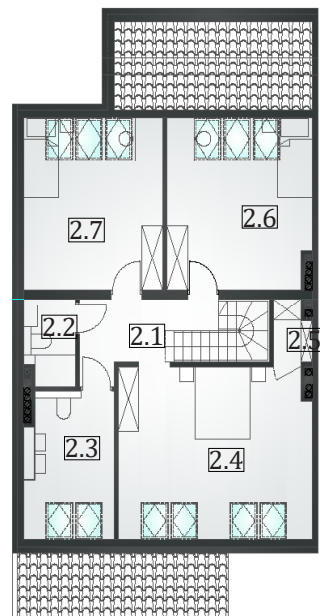

Osiedle Zagłoby

Mieszkanie 17/B

Powierzchnia użytkowa mieszkalna 131,77 m²

PIĘTRO I

1.1	Klatka schodowa	2,55
1.2	Przedsionek	3,32
1.3	Korytarz	4,01
1.4	Salon	35,47
1.5	Kuchnia	12,04
1.6	WC	1,79

PIĘTRO II

2.1	Korytarz	6,56
2.2	WC	3,37
2.3	Łazienka	8,48
2.4	Pokój	22,43
2.5	Garderoba	1,73
2.6	Pokój	15,17
2.7	Pokój	14,85
Razem		131,77
0.1	Garaż	14,92
1.7	Balkon	7,22

Całkowita powierzchnia użytkowa:

Powierzchnia mieszkalna 131,77 m²
Garaż 14,92 m²

Adres Inwestycji:
ul. Onufrego Zagłoby 47B
54-514 Wrocław

Kontakt:
biuro@osiedlezagloby.pl
tel: 605 505 203