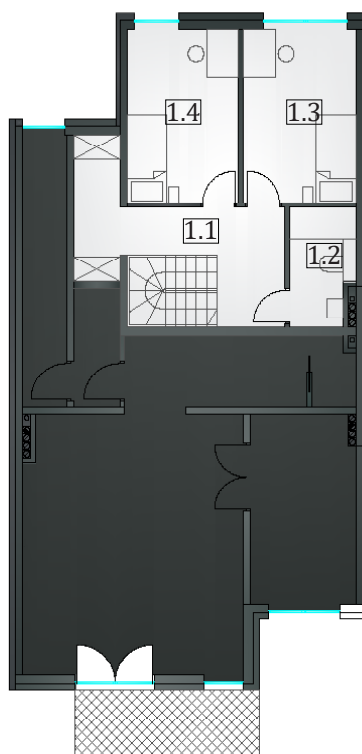

Osiedle Zagłoby

Mieszkanie 17/A

Powierzchnia użytkowa mieszkalna 114,48 m²

PARTER

0.1	Przedsiónek	3,12
0.2	Korytarz	15,16
0.3	Pomieszczenie gospodarcze 1	2,53
0.4	WC	2,69
0.5	Sypialnia	12,34
0.6	Pokój z aneksem kuchennym	35,47
0.7	Pomieszczenie gospodarcze 2	2,63

PIĘTRO I

1.1	Korytarz	11,92
1.2	Łazienka	4,51
1.3	Pokój	12,12
1.4	Pokój	11,99
Razem		114,48
0.8	Garaż	14,92
0.9	Ogród	92,00

Całkowita powierzchnia użytkowa:

Powierzchnia mieszkalna 114,48 m²

Garaż 14,92 m²