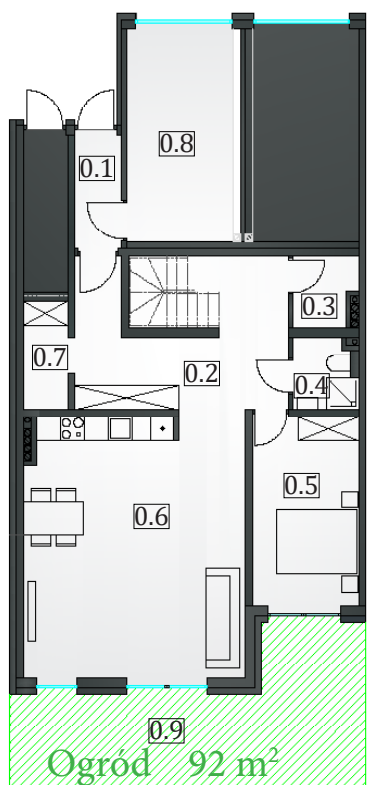

Osiedle Zagłoby

Mieszkanie 17/A

Powierzchnia użytkowa mieszkalna 114,48 m²

PARTER

0.1	Przedsiónek	3,12
0.2	Korytarz	15,16
0.3	Pomieszczenie gospodarcze 1	2,53
0.4	WC	2,69
0.5	Sypialnia	12,34
0.6	Pokój z aneksem kuchennym	35,47
0.7	Pomieszczenie gospodarcze 2	2,63

PIĘTRO I

1.1	Korytarz	11,92
1.2	Łazienka	4,51
1.3	Pokój	12,12
1.4	Pokój	11,99
Razem		114,48
0.8	Garaż	14,92
0.9	Ogród	92,00

Całkowita powierzchnia użytkowa:

Powierzchnia mieszkalna 114,48 m²

Garaż 14,92 m²