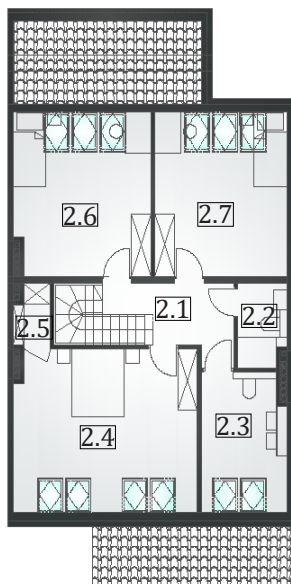

## Mieszkanie 16/B

Powierzchnia użytkowa mieszkalna 131,77 m<sup>2</sup>

### PIĘTRO I

1.1	Klatka schodowa	2,55
1.2	Przedsionek	3,32
1.3	Korytarz	4,01
1.4	Salon	35,47
1.5	Kuchnia	12,04
1.6	WC	1,79

### PIĘTRO II

2.1	Korytarz	6,56
2.2	WC	3,37
2.3	Łazienka	8,48
2.4	Pokój	22,43
2.5	Garderoba	1,73
2.6	Pokój	15,17
2.7	Pokój	14,85
<b>Razem</b>		<b>131,77</b>
0.1	Garaż	14,92
1.7	Balkon	7,22

Całkowita powierzchnia użytkowa:

Powierzchnia mieszkalna 131,77 m<sup>2</sup>  
Garaż 14,92 m<sup>2</sup>