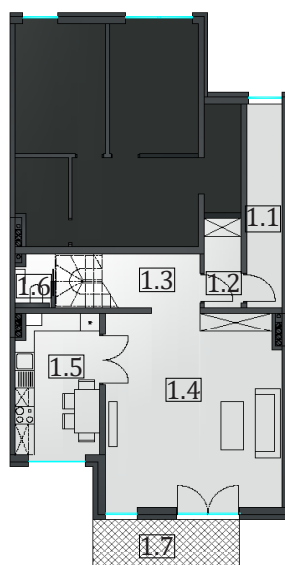

## Mieszkanie 16/B

Powierzchnia użytkowa mieszkalna 131,77 m<sup>2</sup>

### PIĘTRO I

1.1	Klatka schodowa	2,55
1.2	Przedsionek	3,32
1.3	Korytarz	4,01
1.4	Salon	35,47
1.5	Kuchnia	12,04
1.6	WC	1,79

### PIĘTRO II

2.1	Korytarz	6,56
2.2	WC	3,37
2.3	Łazienka	8,48
2.4	Pokój	22,43
2.5	Garderoba	1,73
2.6	Pokój	15,17
2.7	Pokój	14,85
<b>Razem</b>		<b>131,77</b>
0.1	Garaż	14,92
1.7	Balkon	7,22

Całkowita powierzchnia użytkowa:

Powierzchnia mieszkalna 131,77 m<sup>2</sup>  
Garaż 14,92 m<sup>2</sup>