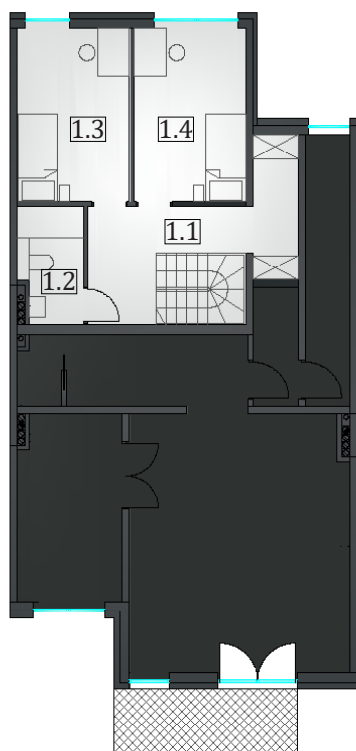

## Mieszkanie 16/A

Powierzchnia użytkowa mieszkalna 114,48 m<sup>2</sup>

### PARTER

0.1	Przedsionek	3,12
0.2	Korytarz	15,16
0.3	Pomieszczenie gospodarcze 1	2,53
0.4	WC	2,69
0.5	Sypialnia	12,34
0.6	Pokój z aneksem kuchennym	35,47
0.7	Pomieszczenie gospodarcze 2	2,63

### PIĘTRO I

1.1	Korytarz	11,92
1.2	Łazienka	4,51
1.3	Pokój	12,12
1.4	Pokój	11,99
<b>Razem</b>		<b>114,48</b>
0.8	Garaż	14,92
0.9	Ogród	92,00

Ogród 92 m<sup>2</sup>

Całkowita powierzchnia użytkowa:

Powierzchnia mieszkalna 114,48 m<sup>2</sup>