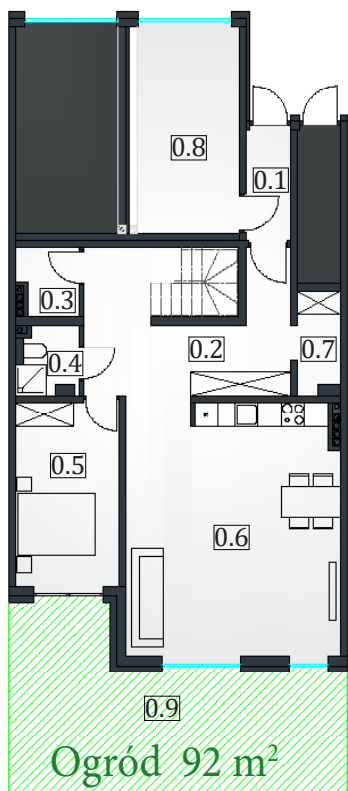

## Mieszkanie 16/A

Powierzchnia użytkowa mieszkalna 114,48 m<sup>2</sup>

### PARTER

0.1	Przedsionek	3,12
0.2	Korytarz	15,16
0.3	Pomieszczenie gospodarcze 1	2,53
0.4	WC	2,69
0.5	Sypialnia	12,34
0.6	Pokój z aneksem kuchennym	35,47
0.7	Pomieszczenie gospodarcze 2	2,63

### PIĘTRO I

1.1	Korytarz	11,92
1.2	Łazienka	4,51
1.3	Pokój	12,12
1.4	Pokój	11,99
<b>Razem</b>		<b>114,48</b>
0.8	Garaż	14,92
0.9	Ogród	92,00

Ogród 92 m<sup>2</sup>

Całkowita powierzchnia użytkowa:

Powierzchnia mieszkalna 114,48 m<sup>2</sup>