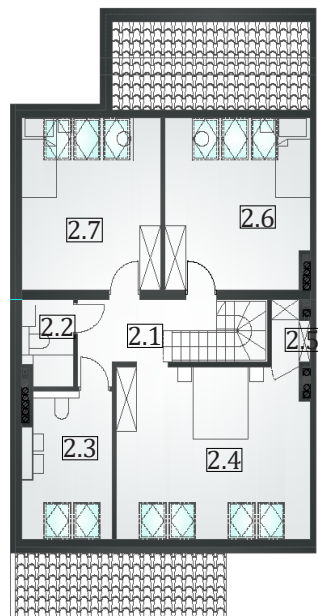

## Mieszkanie 15/B

Powierzchnia użytkowa mieszkalna 131,77 m<sup>2</sup>

### PIĘTRO I

1.1	Klatka schodowa	2,55
1.2	Przedsiónek	3,32
1.3	Korytarz	4,01
1.4	Salon	35,47
1.5	Kuchnia	12,04
1.6	WC	1,79

### PIĘTRO II

2.1	Korytarz	6,56
2.2	WC	3,37
2.3	Łazienka	8,48
2.4	Pokój	22,43
2.5	Garderoba	1,73
2.6	Pokój	15,17
2.7	Pokój	14,85
<b>Razem</b>		<b>131,77</b>
0.1	Garaż	14,92
1.7	Balkon	7,22

Całkowita powierzchnia użytkowa: