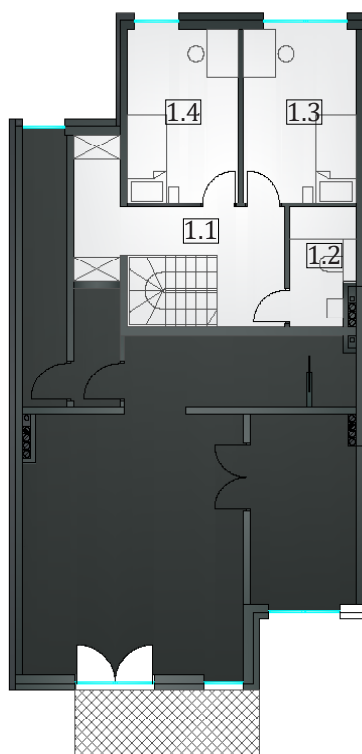

Osiedle Zagłoby

Mieszkanie 15/A

Powierzchnia użytkowa mieszkalna 114,48 m²

PARTER

0.1	Przedsiónek	3,12
0.2	Korytarz	15,16
0.3	Pomieszczenie gospodarcze 1	2,53
0.4	WC	2,69
0.5	Sypialnia	12,34
0.6	Pokój z aneksem kuchennym	35,47
0.7	Pomieszczenie gospodarcze 2	2,63

PIĘTRO I

1.1	Korytarz	11,92
1.2	Łazienka	4,51
1.3	Pokój	12,12
1.4	Pokój	11,99
Razem		114,48
0.8	Garaż	14,92
0.9	Ogród	92,00

Ogród 92 m²

Całkowita powierzchnia użytkowa:

Powierzchnia mieszkalna 114,48 m²

Garaż 14,92 m²