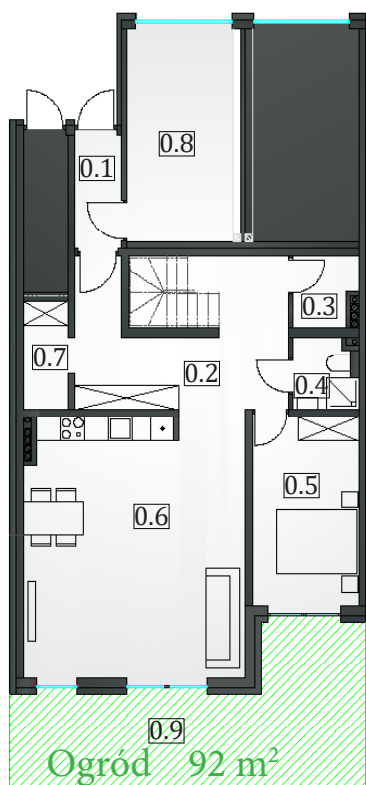

Osiedle Zagłoby

Mieszkanie 15/A

Powierzchnia użytkowa mieszkalna 114,48 m²

PARTER

0.1	Przedsiónek	3,12
0.2	Korytarz	15,16
0.3	Pomieszczenie gospodarcze 1	2,53
0.4	WC	2,69
0.5	Sypialnia	12,34
0.6	Pokój z aneksem kuchennym	35,47
0.7	Pomieszczenie gospodarcze 2	2,63

PIĘTRO I

1.1	Korytarz	11,92
1.2	Łazienka	4,51
1.3	Pokój	12,12
1.4	Pokój	11,99
Razem		114,48
0.8	Garaż	14,92
0.9	Ogród	92,00

Ogród 92 m²

Całkowita powierzchnia użytkowa:

Powierzchnia mieszkalna 114,48 m²

Garaż 14,92 m²