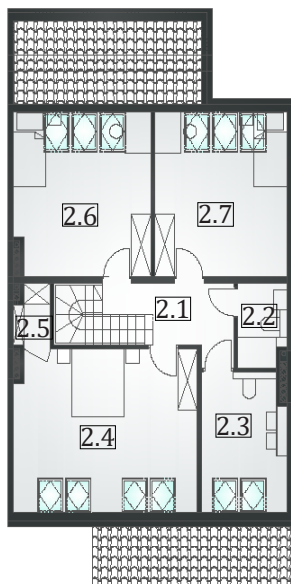

## Mieszkanie 14/B

Powierzchnia użytkowa mieszkalna 131,77 m<sup>2</sup>

### PIĘTRO I

1.1	Klatka schodowa	2,55
1.2	Przedsiónek	3,32
1.3	Korytarz	4,01
1.4	Salon	35,47
1.5	Kuchnia	12,04
1.6	WC	1,79

### PIĘTRO II

2.1	Korytarz	6,56
2.2	WC	3,37
2.3	Łazienka	8,48
2.4	Pokój	22,43
2.5	Garderoba	1,73
2.6	Pokój	15,17
2.7	Pokój	14,85
<b>Razem</b>		<b>131,77</b>
0.1	Garaż	14,92
1.7	Balkon	7,22

Całkowita powierzchnia użytkowa: