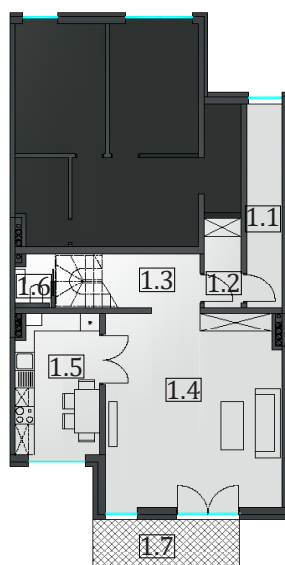

## Mieszkanie 14/B

Powierzchnia użytkowa mieszkalna 131,77 m<sup>2</sup>

### PIĘTRO I

1.1	Klatka schodowa	2,55
1.2	Przedsiónek	3,32
1.3	Korytarz	4,01
1.4	Salon	35,47
1.5	Kuchnia	12,04
1.6	WC	1,79

### PIĘTRO II

2.1	Korytarz	6,56
2.2	WC	3,37
2.3	Łazienka	8,48
2.4	Pokój	22,43
2.5	Garderoba	1,73
2.6	Pokój	15,17
2.7	Pokój	14,85
<b>Razem</b>		<b>131,77</b>
0.1	Garaż	14,92
1.7	Balkon	7,22

Całkowita powierzchnia użytkowa: