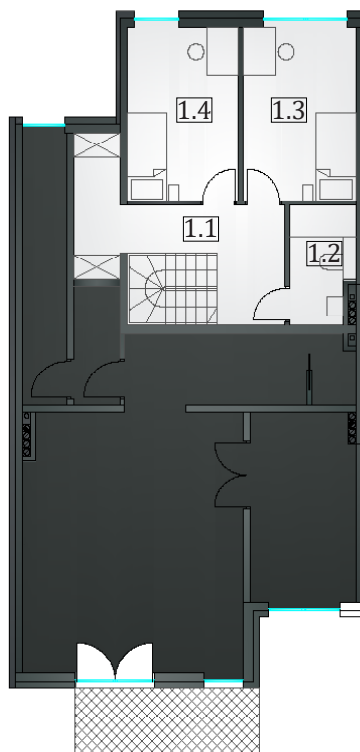

Osiedle Zagłoby

Mieszkanie 13/A

Powierzchnia użytkowa mieszkalna 114,48 m²
PARTER

Ogród 92 m²

0.1	Przedsiónek	3,12
0.2	Korytarz	15,16
0.3	Pomieszczenie gospodarcze 1	2,53
0.4	WC	2,69
0.5	Sypialnia	12,34
0.6	Pokój z aneksem kuchennym	35,47
0.7	Pomieszczenie gospodarcze 2	2,63

PIĘTRO I

1.1	Korytarz	11,92
1.2	Łazienka	4,51
1.3	Pokój	12,12
1.4	Pokój	11,99
Razem		114,48
0.8	Garaż	14,92
0.9	Ogród	92,00

Całkowita powierzchnia użytkowa:

Powierzchnia mieszkalna 114,48 m²

Garaż 14,92 m²