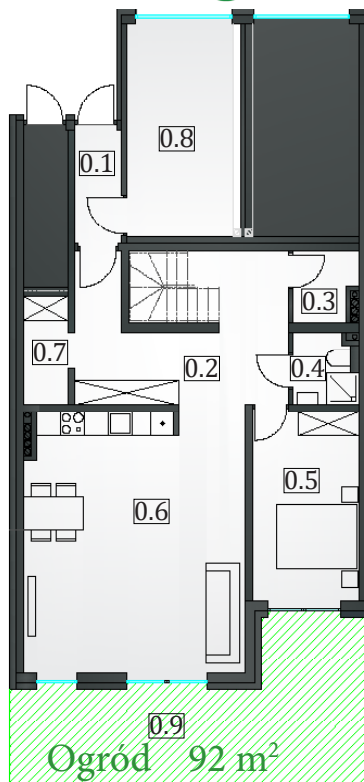

Osiedle Zagłoby

Mieszkanie 13/A

Powierzchnia użytkowa mieszkalna 114,48 m²
PARTER

Ogród 92 m²

0.1	Przedsiónek	3,12
0.2	Korytarz	15,16
0.3	Pomieszczenie gospodarcze 1	2,53
0.4	WC	2,69
0.5	Sypialnia	12,34
0.6	Pokój z aneksem kuchennym	35,47
0.7	Pomieszczenie gospodarcze 2	2,63

PIĘTRO I

1.1	Korytarz	11,92
1.2	Łazienka	4,51
1.3	Pokój	12,12
1.4	Pokój	11,99
Razem		114,48
0.8	Garaż	14,92
0.9	Ogród	92,00

Całkowita powierzchnia użytkowa:

Powierzchnia mieszkalna 114,48 m²

Garaż 14,92 m²