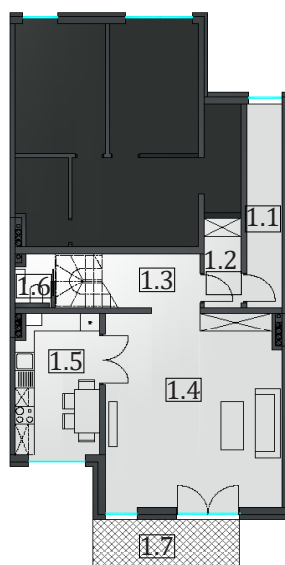

Osiedle Zagłoby

Mieszkanie 12/B

Powierzchnia użytkowa mieszkalna 131,77 m²

PIĘTRO I

1.1	Klatka schodowa	2,55
1.2	Przedsionek	3,32
1.3	Korytarz	4,01
1.4	Salon	35,47
1.5	Kuchnia	12,04
1.6	WC	1,79

PIĘTRO II

2.1	Korytarz	6,56
2.2	WC	3,37
2.3	Łazienka	8,48
2.4	Pokój	22,43
2.5	Garderoba	1,73
2.6	Pokój	15,17
2.7	Pokój	14,85
Razem		131,77
0.1	Garaż	14,92
1.7	Balkon	7,22

Całkowita powierzchnia użytkowa:

Powierzchnia mieszkalna 131,77 m²
Garaż 14,92 m²

Adres Inwestycji:
ul. Onufrego Zagłoby 47B
54-514 Wrocław

Kontakt:
biuro@osiedlezagloby.pl
tel: 605 505 203