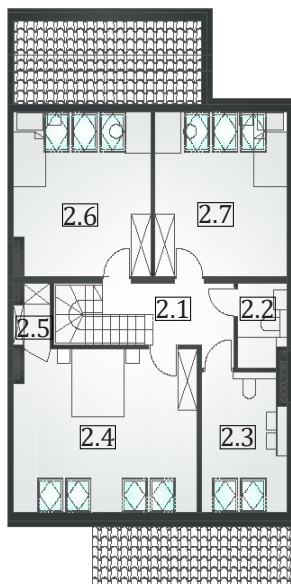

Osiedle Zagłoby

Mieszkanie 12/B

Powierzchnia użytkowa mieszkalna 131,77 m²

PIĘTRO I

1.1	Klatka schodowa	2,55
1.2	Przedsionek	3,32
1.3	Korytarz	4,01
1.4	Salon	35,47
1.5	Kuchnia	12,04
1.6	WC	1,79

PIĘTRO II

2.1	Korytarz	6,56
2.2	WC	3,37
2.3	Łazienka	8,48
2.4	Pokój	22,43
2.5	Garderoba	1,73
2.6	Pokój	15,17
2.7	Pokój	14,85
Razem		131,77
0.1	Garaż	14,92
1.7	Balkon	7,22

Całkowita powierzchnia użytkowa:

Powierzchnia mieszkalna 131,77 m²
Garaż 14,92 m²

Adres Inwestycji:
ul. Onufrego Zagłoby 47B
54-514 Wrocław

Kontakt:
biuro@osiedlezagloby.pl
tel: 605 505 203