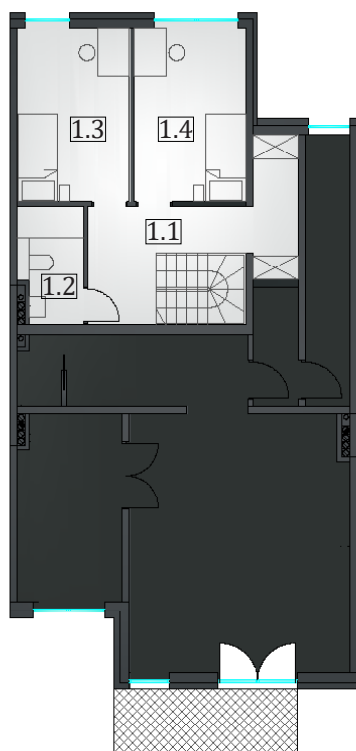

Osiedle Zagłoby

Mieszkanie 12/A

Powierzchnia użytkowa mieszkalna 114,48 m²
PARTER

Ogród 92 m²

0.1	Przedsiónek	3,12
0.2	Korytarz	15,16
0.3	Pomieszczenie gospodarcze 1	2,53
0.4	WC	2,69
0.5	Sypialnia	12,34
0.6	Pokój z aneksem kuchennym	35,47
0.7	Pomieszczenie gospodarcze 2	2,63

PIĘTRO I

1.1	Korytarz	11,92
1.2	Łazienka	4,51
1.3	Pokój	12,12
1.4	Pokój	11,99

Razem 114,48

0.8	Garaż	14,92
0.9	Ogród	92,00

Całkowita powierzchnia użytkowa:

Powierzchnia mieszkalna 114,48 m²

Garaż 14,92 m²

Adres Inwestycji:
ul. Onufrego Zagłoby 47B
54-514 Wrocław