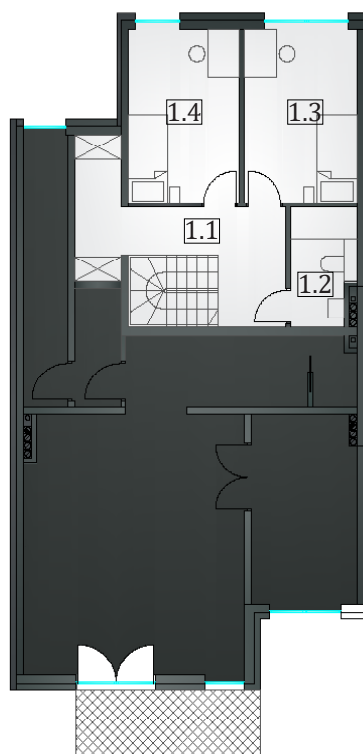

## Mieszkanie 11/A

Powierzchnia użytkowa mieszkalna 114,48 m<sup>2</sup>

### PARTER

0.1	Przedsiónek	3,12
0.2	Korytarz	15,16
0.3	Pomieszczenie gospodarcze 1	2,53
0.4	WC	2,69
0.5	Sypialnia	12,34
0.6	Pokój z aneksem kuchennym	35,47
0.7	Pomieszczenie gospodarcze 2	2,63

### PIĘTRO I

1.1	Korytarz	11,92
1.2	Łazienka	4,51
1.3	Pokój	12,12
1.4	Pokój	11,99
<b>Razem</b>		<b>114,48</b>
0.8	Garaż	14,92
0.9	Ogród	92,00

Ogród 92 m<sup>2</sup>

Całkowita powierzchnia użytkowa:

Powierzchnia mieszkalna 114,48 m<sup>2</sup>