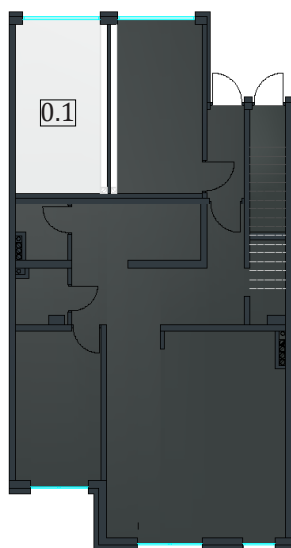

Osiedle Zagłoby

Mieszkanie 10/B

Powierzchnia użytkowa mieszkalna 131,77 m²

PIĘTRO I

1.1	Klatka schodowa	2,55
1.2	Przedsiónek	3,32
1.3	Korytarz	4,01
1.4	Salon	35,47
1.5	Kuchnia	12,04
1.6	WC	1,79

PIĘTRO II

2.1	Korytarz	6,56
2.2	WC	3,37
2.3	Łazienka	8,48
2.4	Pokój	22,43
2.5	Garderoba	1,73
2.6	Pokój	15,17
2.7	Pokój	14,85
Razem		131,77
0.1	Garaż	14,92
1.7	Balkon	7,22

Całkowita powierzchnia użytkowa:

Powierzchnia mieszkalna 131,77 m²
Garaż 14,92 m²

Adres Inwestycji:
ul. Onufrego Zagłoby 47B
54-514 Wrocław

Kontakt:
biuro@osiedlezagloby.pl
tel: 605 505 203