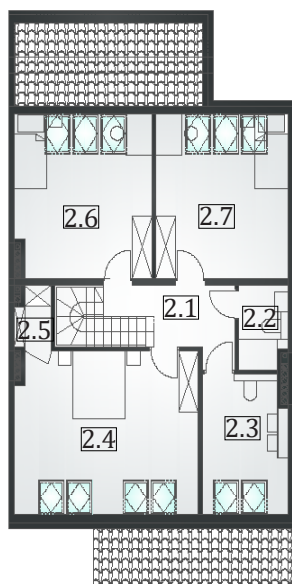

Osiedle Zagłoby

Mieszkanie 10/B

Powierzchnia użytkowa mieszkalna 131,77 m²

PIĘTRO I

1.1	Klatka schodowa	2,55
1.2	Przedsiónek	3,32
1.3	Korytarz	4,01
1.4	Salon	35,47
1.5	Kuchnia	12,04
1.6	WC	1,79

PIĘTRO II

2.1	Korytarz	6,56
2.2	WC	3,37
2.3	Łazienka	8,48
2.4	Pokój	22,43
2.5	Garderoba	1,73
2.6	Pokój	15,17
2.7	Pokój	14,85
Razem		131,77
0.1	Garaż	14,92
1.7	Balkon	7,22

Całkowita powierzchnia użytkowa:

Powierzchnia mieszkalna 131,77 m²
Garaż 14,92 m²

Adres Inwestycji:
ul. Onufrego Zagłoby 47B
54-514 Wrocław

Kontakt:
biuro@osiedlezagloby.pl
tel: 605 505 203