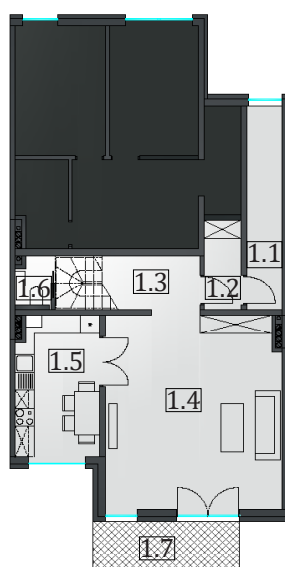

Osiedle Zagłoby

Mieszkanie 10/B

Powierzchnia użytkowa mieszkalna 131,77 m²

PIĘTRO I

1.1	Klatka schodowa	2,55
1.2	Przedsiónek	3,32
1.3	Korytarz	4,01
1.4	Salon	35,47
1.5	Kuchnia	12,04
1.6	WC	1,79

PIĘTRO II

2.1	Korytarz	6,56
2.2	WC	3,37
2.3	Łazienka	8,48
2.4	Pokój	22,43
2.5	Garderoba	1,73
2.6	Pokój	15,17
2.7	Pokój	14,85
Razem		131,77
0.1	Garaż	14,92
1.7	Balkon	7,22

Całkowita powierzchnia użytkowa:

Powierzchnia mieszkalna 131,77 m²
Garaż 14,92 m²

Adres Inwestycji:
ul. Onufrego Zagłoby 47B
54-514 Wrocław

Kontakt:
biuro@osiedlezagloby.pl
tel: 605 505 203