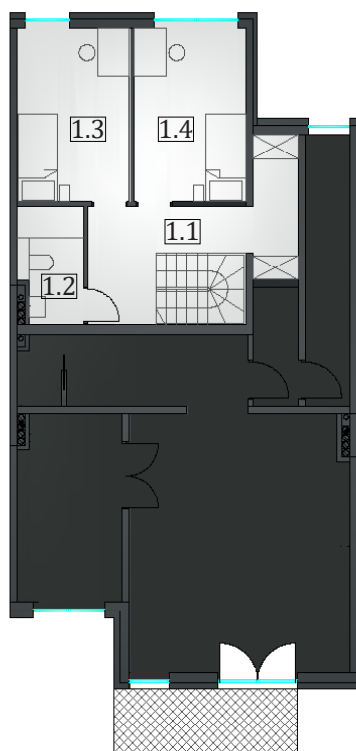

Osiedle Zagłoby

Mieszkanie 10/A

Powierzchnia użytkowa mieszkalna 114,48 m²

PARTER

0.1	Przedsionek	3,12
0.2	Korytarz	15,16
0.3	Pomieszczenie gospodarcze 1	2,53
0.4	WC	2,69
0.5	Sypialnia	12,34
0.6	Pokój z aneksem kuchennym	35,47
0.7	Pomieszczenie gospodarcze 2	2,63

PIĘTRO I

1.1	Korytarz	11,92
1.2	Łazienka	4,51
1.3	Pokój	12,12
1.4	Pokój	11,99
Razem		114,48
0.8	Garaż	14,92
0.9	Ogród	92,00

Ogród 92 m²

Całkowita powierzchnia użytkowa:

Powierzchnia mieszkalna 114,48 m²

Garaż 14,92 m²