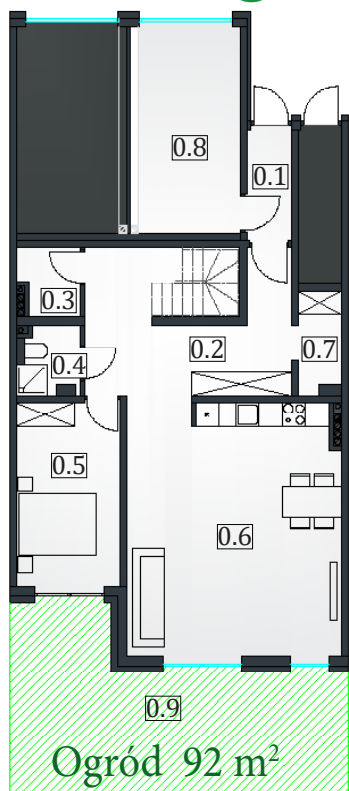

Osiedle Zagłoby

Mieszkanie 10/A

Powierzchnia użytkowa mieszkalna 114,48 m²

PARTER

0.1	Przedsionek	3,12
0.2	Korytarz	15,16
0.3	Pomieszczenie gospodarcze 1	2,53
0.4	WC	2,69
0.5	Sypialnia	12,34
0.6	Pokój z aneksem kuchennym	35,47
0.7	Pomieszczenie gospodarcze 2	2,63

PIĘTRO I

1.1	Korytarz	11,92
1.2	Łazienka	4,51
1.3	Pokój	12,12
1.4	Pokój	11,99
Razem		114,48
0.8	Garaż	14,92
0.9	Ogród	92,00

Ogród 92 m²

Całkowita powierzchnia użytkowa:

Powierzchnia mieszkalna 114,48 m²

Garaż 14,92 m²